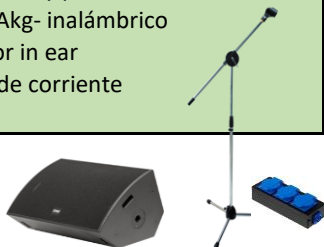

RIDER TECNICO -B.S.R. Black Sheeps Rock

MICHY LOVE

Voz Leader- coros

Micro AKG y pie de micro
Micro Akg- inalámbrico
Monitor in ear
Punto de corriente

BILLY RABBIT

Batería (diestro)

Configuración estándar con

- 1- BOMBO
- 1- TOM AEREO
- 2- TOM DE PISO
- 1- HI HAT 15
- 3- CRASH
- 1- RIDE
- 1- CHINA
- 1- CENCERRO
- 1- REDOBLANTE

Monitor de escucha in ear
Punto de corriente

CRISTIAN TECLAS

BAJO Y Coros

Micro de coros
(El bajo ya dispone de Caja de Inyección e irá por línea)
Pedal De Bajo
Punto de corriente