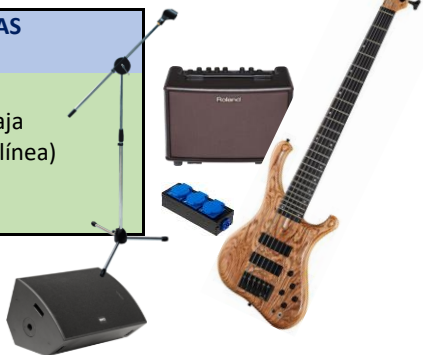

RIDER TECNICO -B.S.R. Black Sheeps Rock

MICHY LOVE

Voz Leader- coros

Micro AKG y pie de micro
Micro Akg- inalámbrico
Monitor in ear
Punto de corriente

BILLY RABBIT

Batería (diestro)

Configuración estándar con

- 1- BOMBO
- 1- TOM AEREO
- 2- TOM DE PISO
- 1- HI HAT 15
- 3- CRASH
- 1- RIDE
- 1- CHINA
- 1- CENCERRO
- 1- REDOBLANTE

Monitor de escucha in ear
Punto de corriente

CRISTIAN TECLAS

BAJO Y Coros

Micro de coros
(El bajo ya dispone de Caja de Inyección e irá por línea)
Pedal De Bajo
Punto de corriente